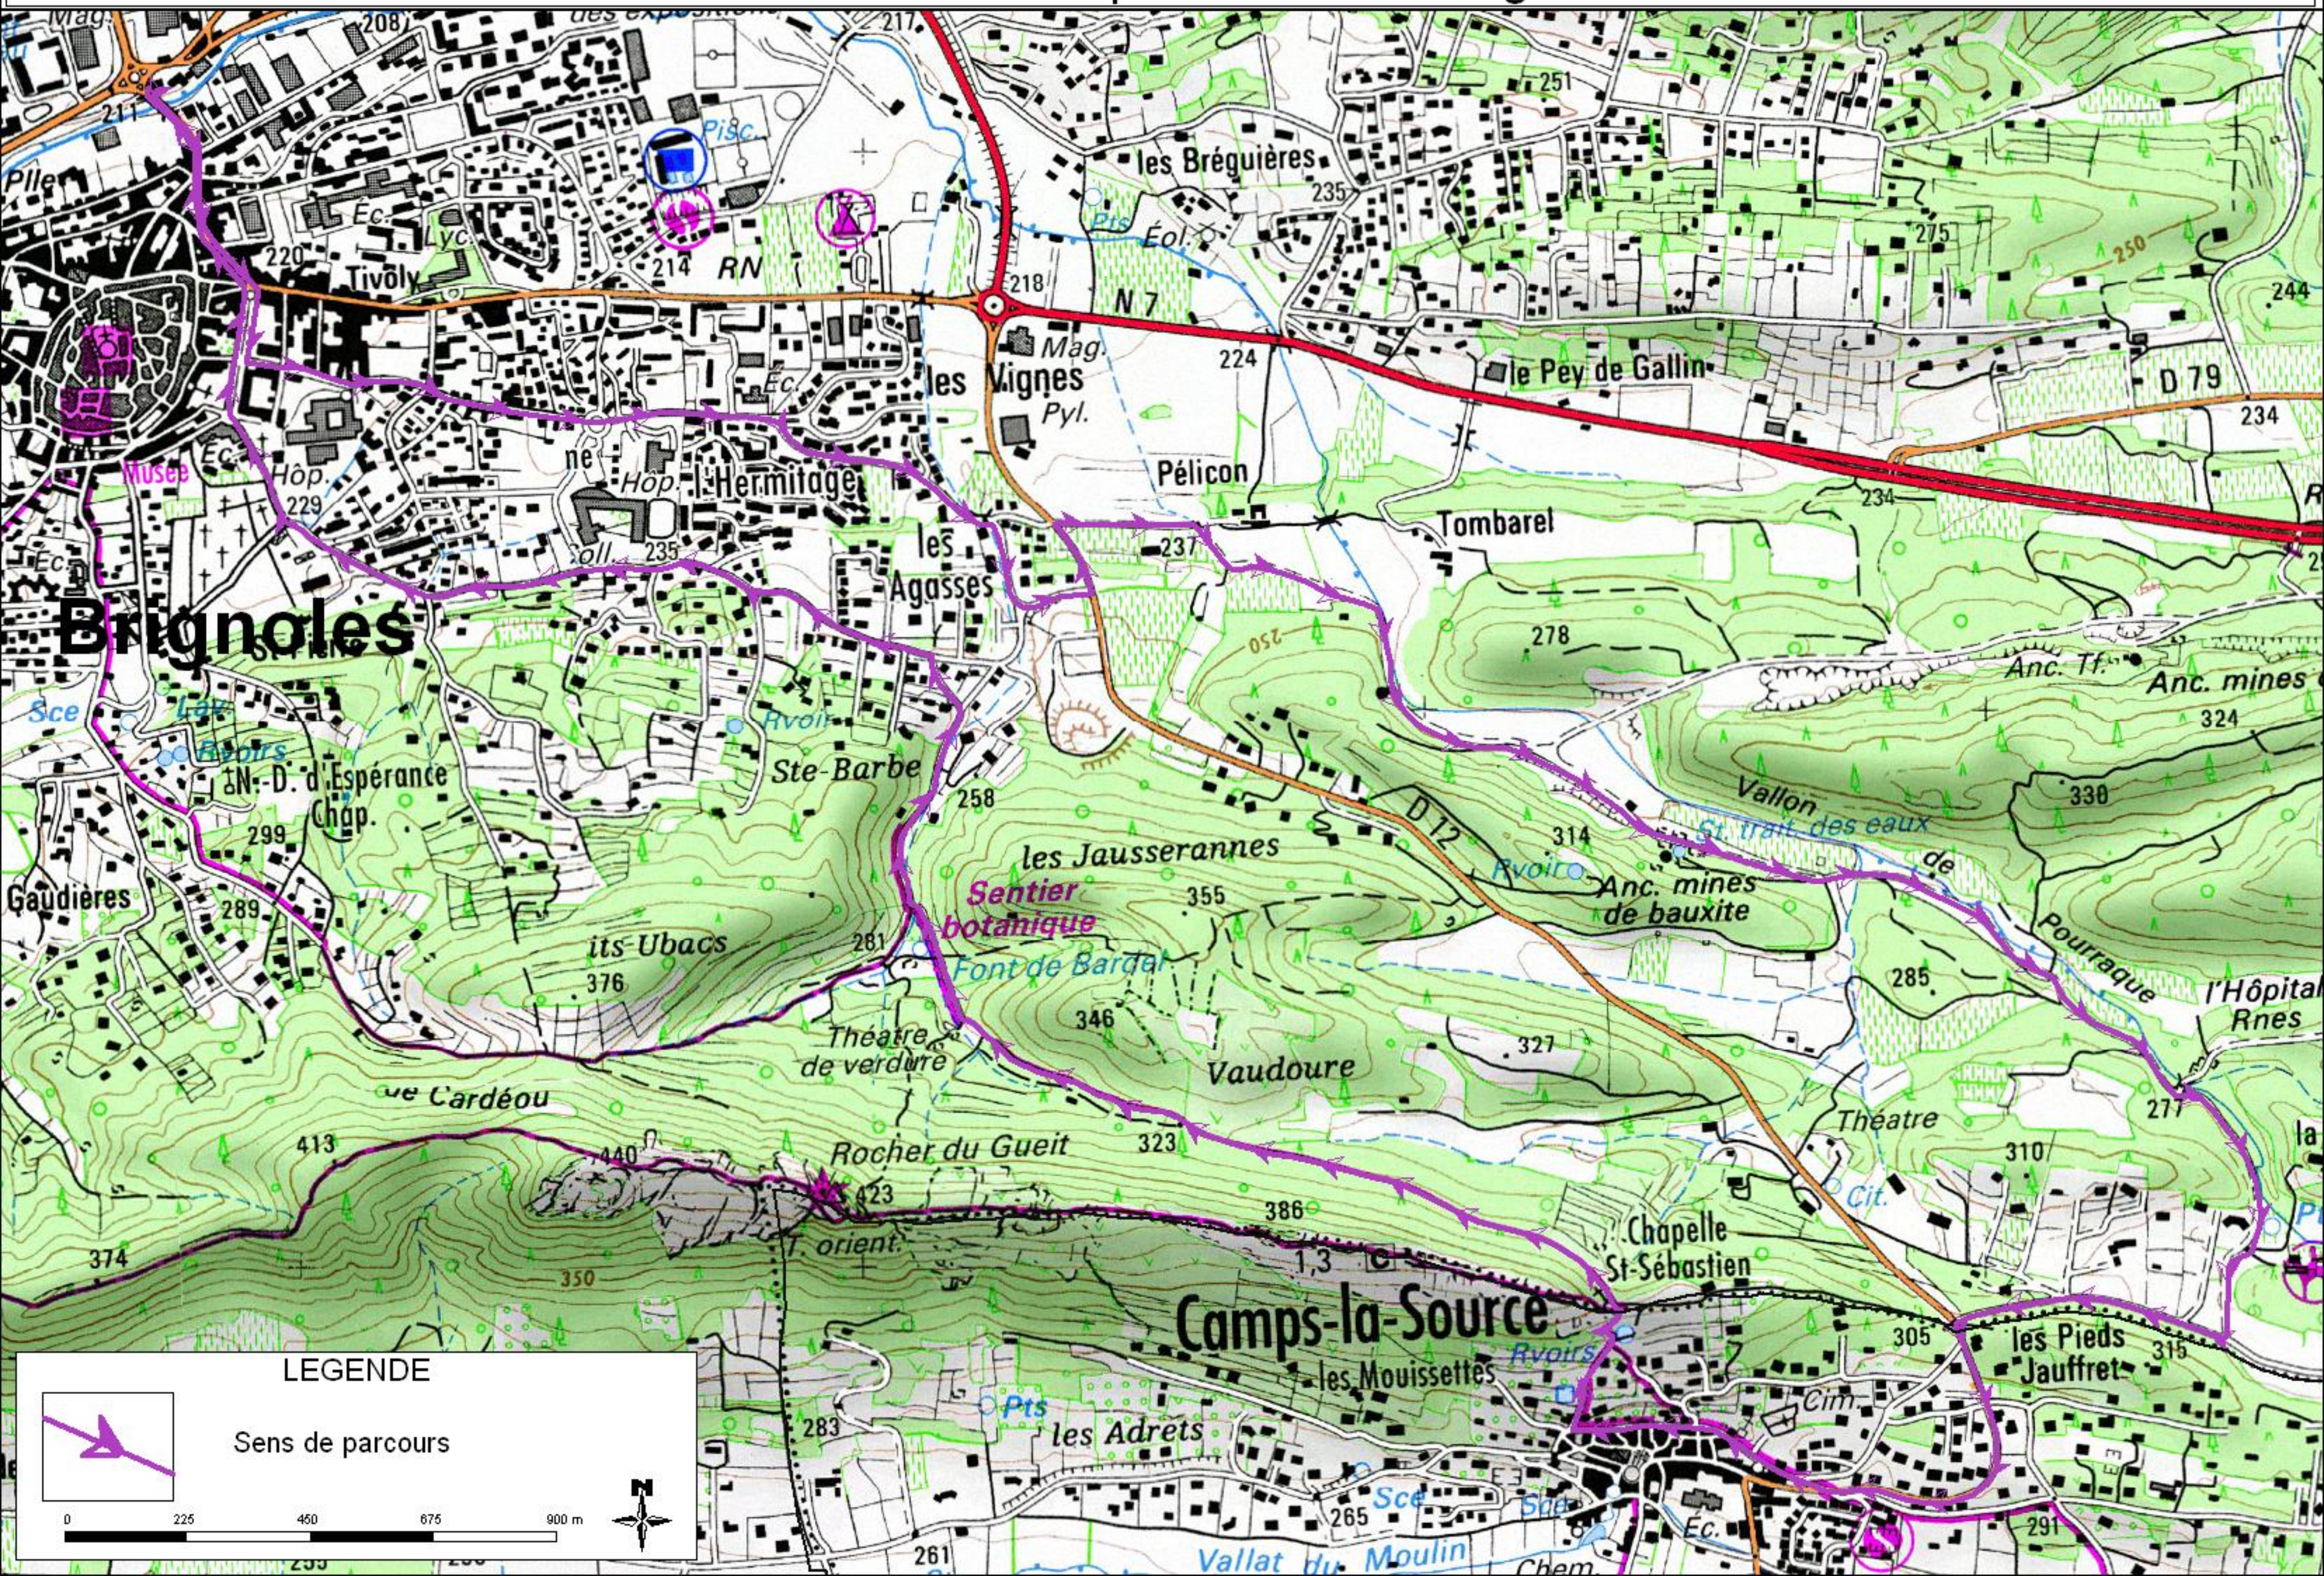

# Sentier du Printemps - Parcours inaugural

## LEGENDE

Sens de parcours

0 225 450 675 900 m