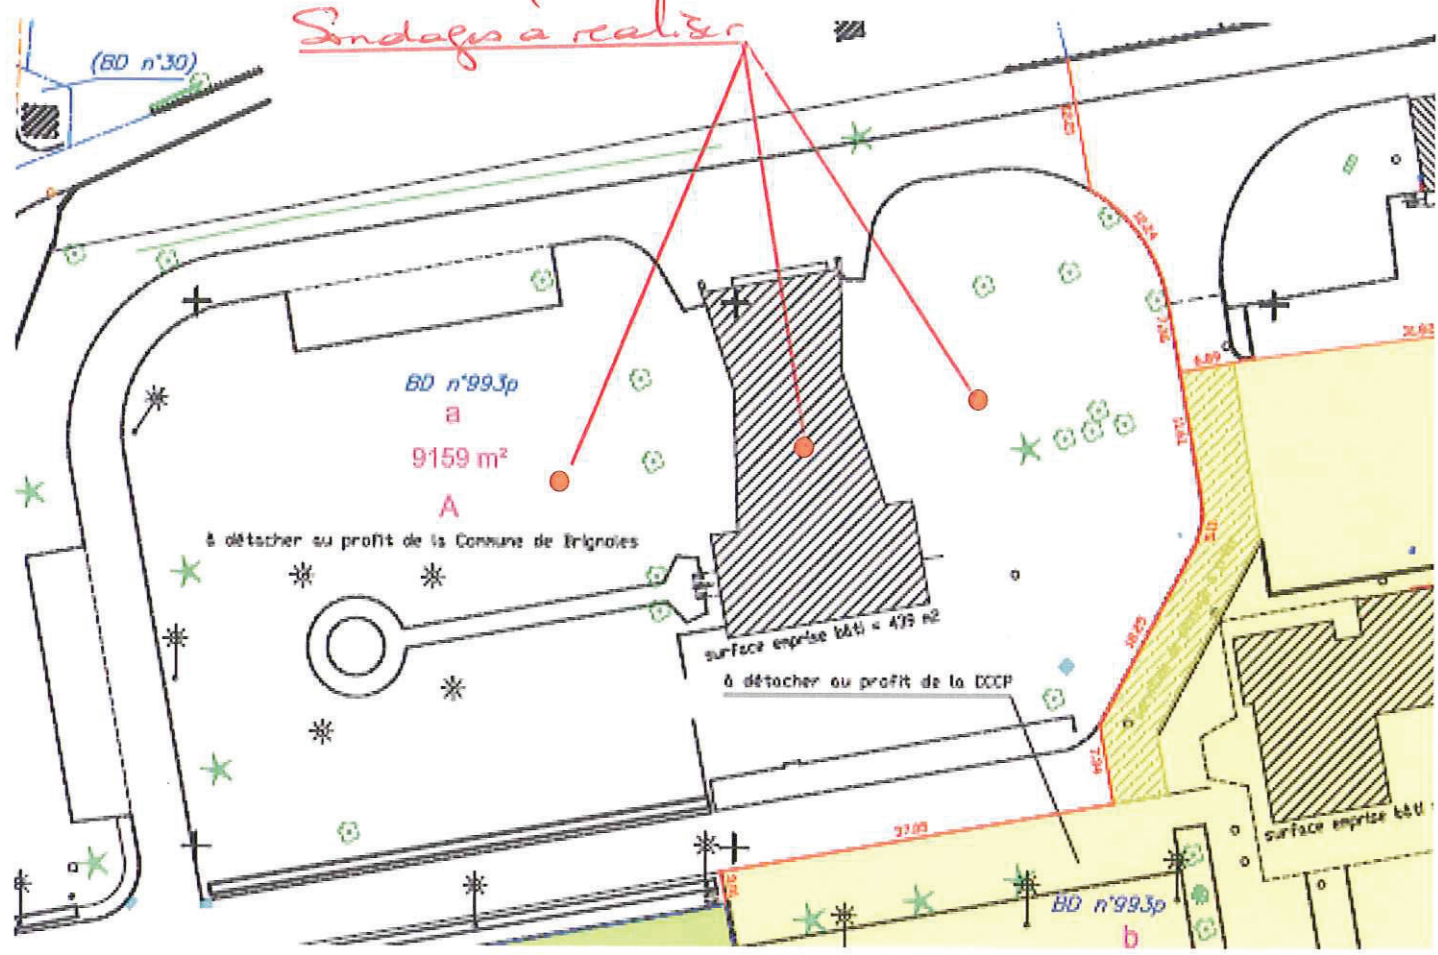

Sondages à réaliser

TRIBUNAL D'INSTANCE