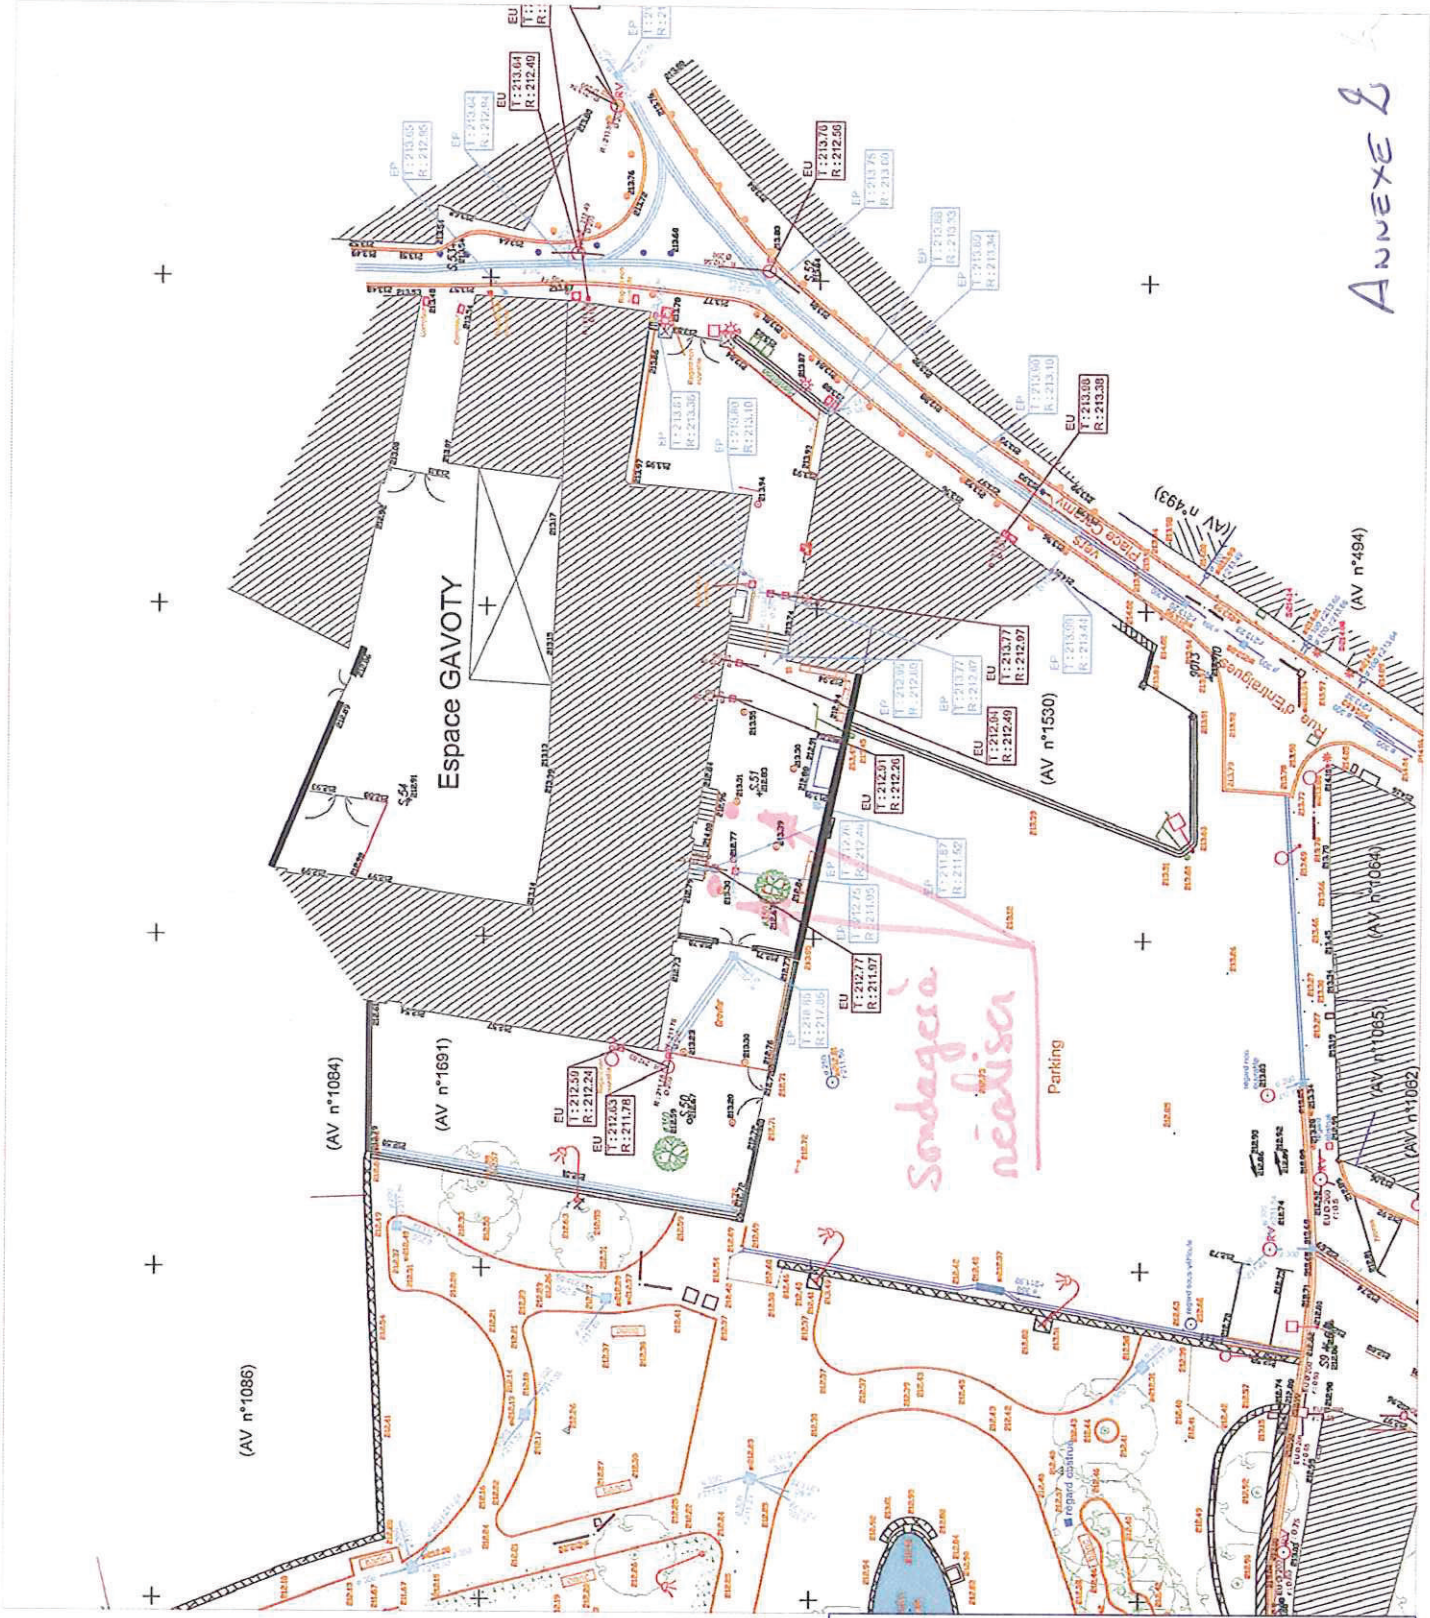

échelle 1/200 - 15/03/2011

Jardin Suau

JARDIN existant Surface env 850 m2

BATIMENT EXISTANT Surface 518 m2

Département du VAR
VILLE DE BRIGNOLES

CREATION D'UN ESPACE DES SOLIDARITES ET DE LA COHESION SOCIALE DANS L'ANCIENNE MAPA ST JEAN
PROJET DE REAMENAGEMENT DES EXTERIEURS ET DU JARDIN
ETAT DES LIEUX EXISTANT

Annexe 2

Département du VAR  VILLE DE BRIGNOLES Service Travaux Neufs ESPACE GAVOTY		PROJET: GAVOTY_04149
DATE: 04/07/2016 DEMANDEUR:	COMMUNES LAJURAT 04 COMMUNES BRIGNOLES 04 COMMUNES INTERCOMMUNALE 04	INTÉRESSÉ 04 INTÉRESSÉ INTERCOMMUNALE 04
EXTERIEUR		
		